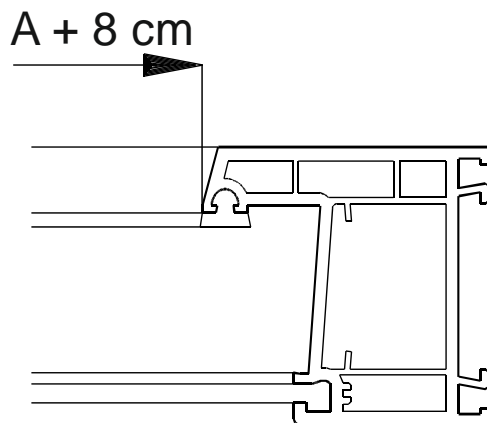

SIETE PROTI HMYZU, ROLOVACIE SIEŤOVÉ DVERE

Zameranie

! Pohľad z exteriéru

1. Zameranie šírky výrobku

Odporúčaná šírka výrobku = $A + 8$ cm

2. Zameranie výšky výrobku

Odporúčaná výška výrobku = $B + 7$ cm

SIETE PROTI HMYZU, ROLOVACIE SIĚTOVÉ DVERE

Zameranie

Zameranie výšky dverí s okapovou lištou

Vyberte parameter **S odsadením**

Odporúčaná výška výrobku = $B + 8\text{ cm}$