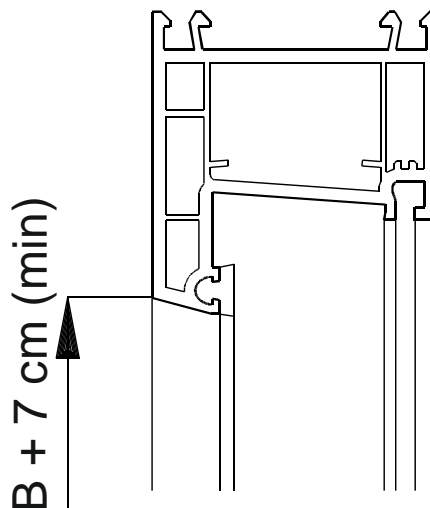

SIETE PROTI HMYZU, ROLOVACIE SIEŤOVÉ DVERE

Zameranie

! Pohľad z exteriéru

1. Zameranie šírky výrobku

Odporúčaná šírka výrobku = $A + 8$ cm

2. Zameranie výšky výrobku

Odporúčaná výška výrobku = $B + 7$ cm

SIETE PROTI HMYZU, ROLOVACIE SIĚTOVÉ DVERE

Zameranie

Zameranie výšky dverí s okapovou lištou

Vyberte parameter **S odsadením**

Odporúčaná výška výrobku = $B + 8\text{ cm}$