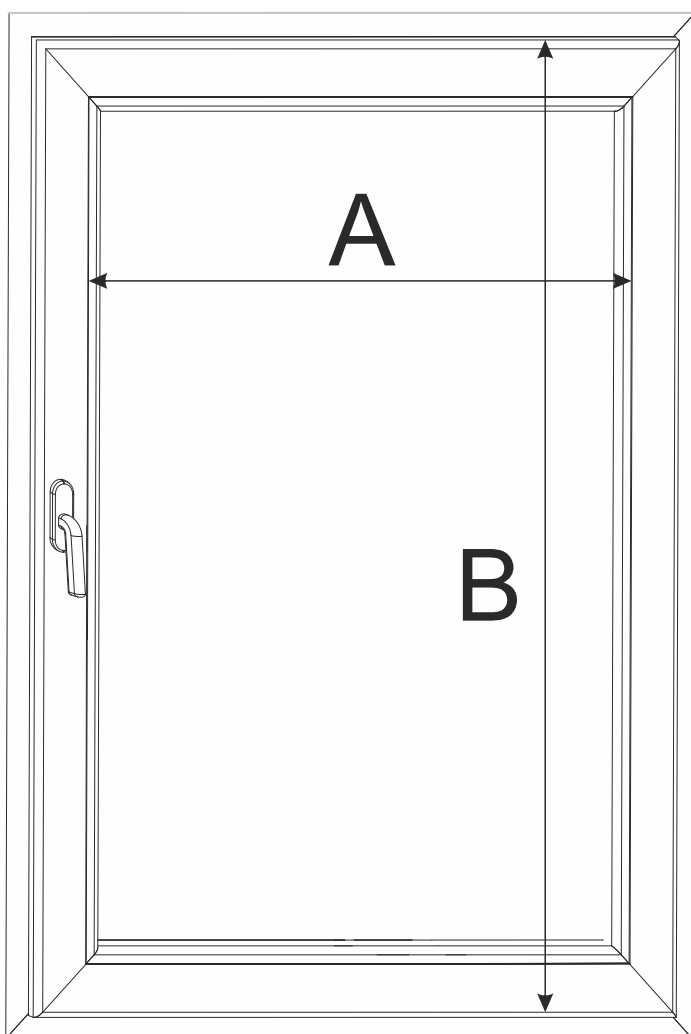

rolety EASY

ODPOČET (odporúčaný)

i výrobky sú vyrábané na mieru, vďaka čomu si viete zadať rozmery podľa svojich predstáv

objednávaná šírka rolety
(merajte šírku so zasklievacou lištou + 4 cm)

A + 4 cm (40 mm)

objednávaná výška rolety
(merajte od hornej hrany krídla okna po dolnú)

B + 0 cm

i objednaná šírka rolety = celková šírka výrobku aj s držiakmi

! pozor: nie len samotná látka !!!